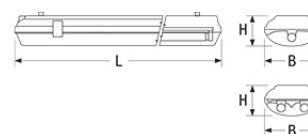

Jellemzők

Szigetelési osztály	I
IP védettség fok	65
IK ütésállósági besorolás	5
Lángállás [°C]	850
Betáplálás feszültsége [V]	230
Frekvencia [Hz]	50
Meddő teljesítmény (cos (φ))	0,97
Lámpatest teljesítménye [W]	63
Berendezés Áramlása [lm]	4475
Fényhatékonyság [lm/W]	72
Környezeti hőmérséklet tartománya [°C] Min ÷ Max	-20 ÷ 40
Felületi hőmérséklet [°C]	85
Tápegység	Elektronikus
Forrás	2 Fénycsövek - CCT 4000 K - CRI 80
Lámpa teljesítmény [W]	36
Lámpa fluxus	3350