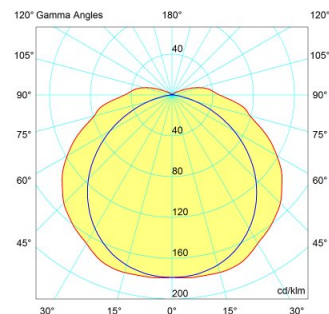

Jellemzők

Szigetelési osztály	I
IP védettség fok	65
IK ütésállósági besorolás	5
Lángállás [°C]	850
Betáplálás feszültsége [V]	230
Frekvencia [Hz]	50
Meddő teljesítmény (cos (φ))	0,97
Lámpatest teljesítménye [W]	63
Berendezés Áramlása [lm]	4475
Fényhatékonyság [lm/W]	72
Környezeti hőmérséklet tartománya [°C] Min ÷ Max	-20 ÷ 40
Felületi hőmérséklet [°C]	85
Tápegység	Elektronikus
Forrás	2 Fénycsövek - CCT 4000 K - CRI 80
Lámpa teljesítmény [W]	36
Lámpa fluxus	3350